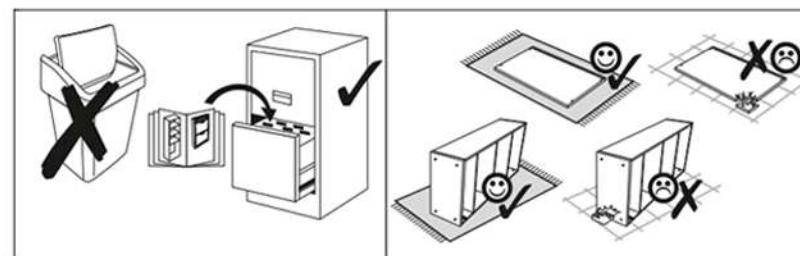

AIRON 4D1S 50

COD	DIMENSIUNE				PACHET
002	1401	408	3	2	3/3
003	619	408	3	2	3/3
007	798	60	16	1	1/3
008	798	474	16	1	1/3
009	798	424	16	1	1/3
010	798	60	16	1	1/3
011	375	395	16	2	2/3
015	60	434	16	1	1/3
016	1364	395	16	2	2/3
023	2078	500	16/32	1	3/3
024	2078	500	16/32	1	3/3
025	866	502	22	1	1/3
032	793			1	1/3
033	792	173	16	1	1/3
034	742	100	16	1	1/3
035	450	100	16	1	1/3
036	450	100	16	1	1/3
037	798	60	30	2	1/3
038	760	452	3	1	1/3
ACCESORII					1 / 3

AVERTIZARE! Mobilierul trebuie fixat permanent de perete pentru a evita riscul de răsturnare. Pachetul nu include suruburi de fixare, deoarece tipul de fixare trebuie ales în funcție de tipul de perete. Alege tipul potrivit pentru peretele tău.