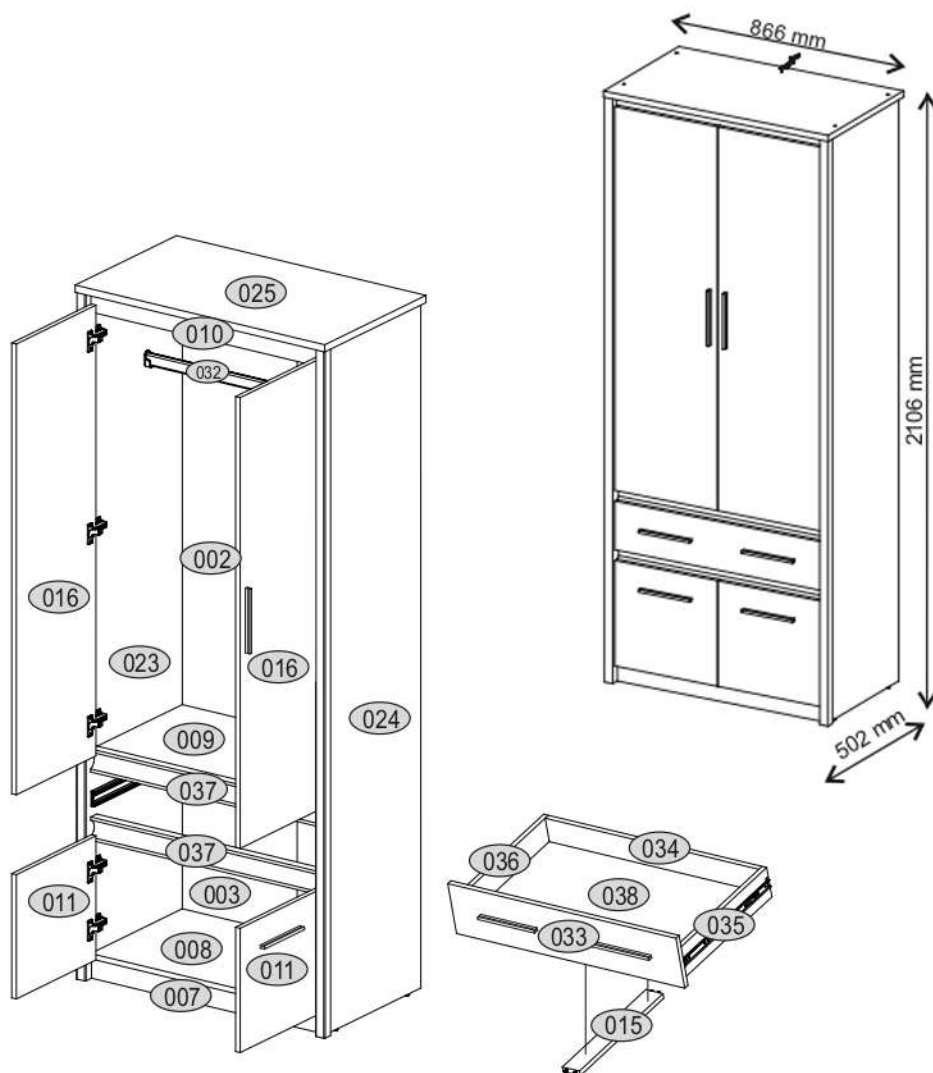

AIRON 4D1S 50

COD	DIMENSIUNE				PACHET
002	1401	408	3	2	3/3
003	619	408	3	2	3/3
007	798	60	16	1	1/3
008	798	474	16	1	1/3
009	798	424	16	1	1/3
010	798	60	16	1	1/3
011	375	395	16	2	2/3
015	60	434	16	1	1/3
016	1364	395	16	2	2/3
023	2078	500	16/32	1	3/3
024	2078	500	16/32	1	3/3
025	866	502	22	1	1/3
032	793			1	1/3
033	792	173	16	1	1/3
034	742	100	16	1	1/3
035	450	100	16	1	1/3
036	450	100	16	1	1/3
037	798	60	30	2	1/3
038	760	452	3	1	1/3
ACCESORII					1 / 3