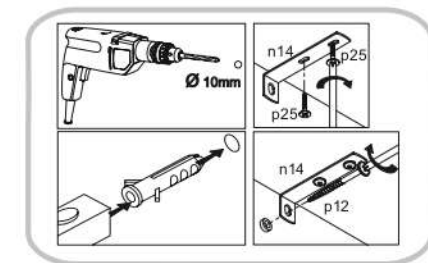

x6 e1 Ø 7x50mm 	x12 r1 Ø 15x12mm 	x12 r16 	x2 s2
x34 f1 Ø 8x30mm 	x10 a143 	x10 b119 	x50 p25 Ø 3,5x16mm
x2 n301 	x10 l2 	x2 n260 	x5 k1
x1 f3 Ø 10x50 mm 	x1 n14 	x1 p17 Ø 6x60 mm 	x1 z1
x1 L450 	x6 c412.030 	x12 p42 Ø 3,5x25mm 	

AVERTIZARE! Mobilierul trebuie fixat permanent de perete pentru a evita riscul de răsturnare. Pachetul nu include suruburi de fixare, deoarece tipul de fixare trebuie ales în funcție de tipul de perete. Alege tipul potrivit pentru peretele tău.