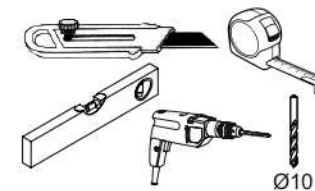

AIRON 4D1S 50

COD	DIMENSIUNE				PACHET
002	1401	408	3	2	3/3
003	619	408	3	2	3/3
007	798	60	16	1	1/3
008	798	474	16	1	1/3
009	798	424	16	1	1/3
010	798	60	16	1	1/3
011	375	395	16	2	2/3
015	60	434	16	1	1/3
016	1364	395	16	2	2/3
023	2078	500	16/32	1	3/3
024	2078	500	16/32	1	3/3
025	866	502	22	1	1/3
032	793			1	1/3
033	792	173	16	1	1/3
034	742	100	16	1	1/3
035	450	100	16	1	1/3
036	450	100	16	1	1/3
037	798	60	30	2	1/3
038	760	452	3	1	1/3
ACCESORII					1 / 3

x6 e1 Ø 7x50mm 	x12 r1 Ø 15x12mm 	x12 r16 	x2 s2 
x34 f1 Ø 8x30mm 	x10 a143 	x10 b119 	x50 p25 Ø 3,5x16mm 
x2 n301 	x10 l2 	x2 n260 	x5 k1 
x1 f3 Ø 10x50 mm 	x1 n14 	x1 p17 Ø 6x60 mm 	x1 z1 
x1 L450 	x6 c412.030 	x12 p42 Ø 3,5x25mm 	