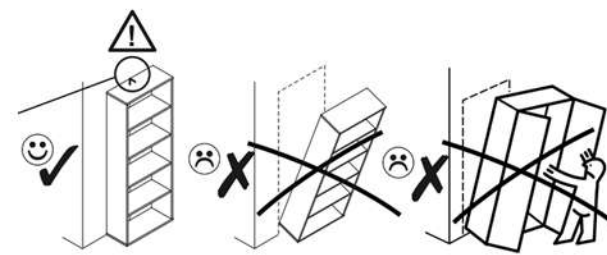

x6 e1 Ø 7x50mm 	x12 r1 Ø 15x12mm 	x12 r16 	x2 s2
x34 f1 Ø 8x30mm 	x10 a143 	x10 b119 	x50 p25 Ø 3,5x16mm
x2 n301 	x10 l2 	x2 n260 	x5 k1
x1 f3 Ø 10x50 mm 	x1 n14 	x1 p17 Ø 6x60 mm 	x1 z1
x1 L450 	x6 c412.030 	x12 p42 Ø 3,5x25mm 	

AVERTIZARE! Mobilierul trebuie fixat permanent de perete pentru a evita riscul de răsturnare. Pachetul nu include suruburi de fixare, deoarece tipul de fixare trebuie ales în funcție de tipul de perete. Alege tipul potrivit pentru peretele tău.