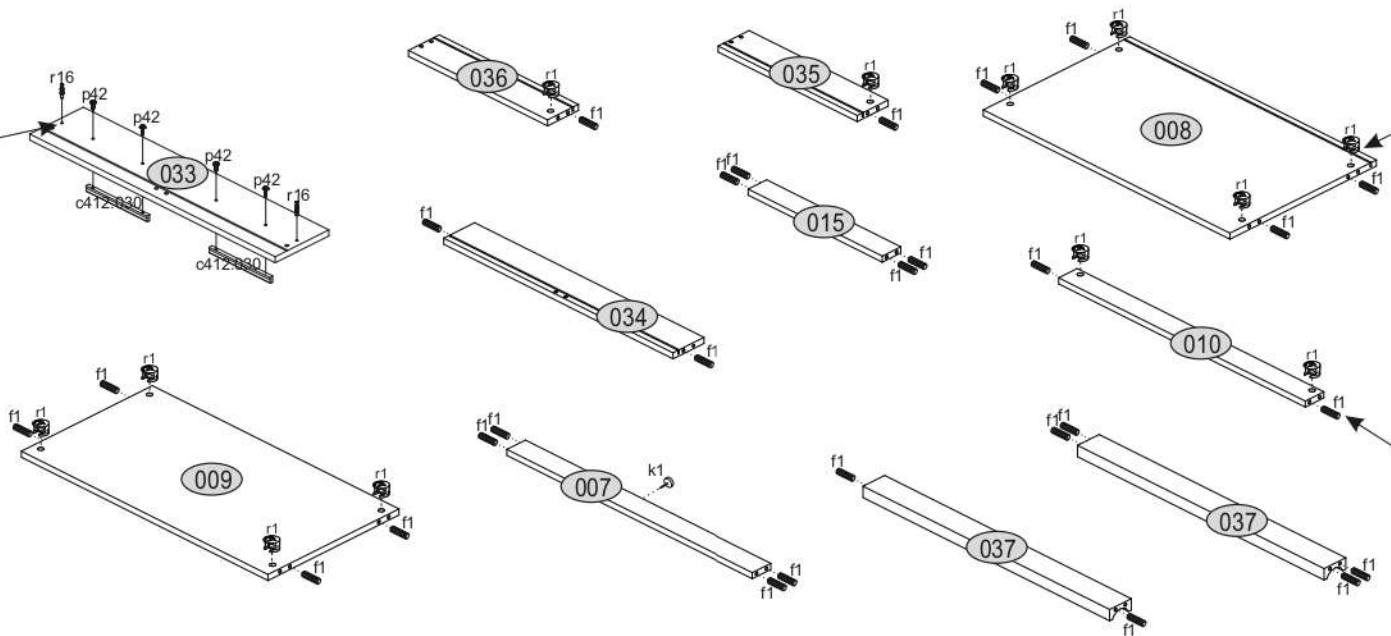

AIRON 4D1S 50

COD	DIMENSIUNE				PACHET
002	1401	408	3	2	3/3
003	619	408	3	2	3/3
007	798	60	16	1	1/3
008	798	474	16	1	1/3
009	798	424	16	1	1/3
010	798	60	16	1	1/3
011	375	395	16	2	2/3
015	60	434	16	1	1/3
016	1364	395	16	2	2/3
023	2078	500	16/32	1	3/3
024	2078	500	16/32	1	3/3
025	866	502	22	1	1/3
032	793			1	1/3
033	792	173	16	1	1/3
034	742	100	16	1	1/3
035	450	100	16	1	1/3
036	450	100	16	1	1/3
037	798	60	30	2	1/3
038	760	452	3	1	1/3
ACCESORII					1 / 3

x6 e1 Ø 7x50mm 	x12 r1 Ø 15x12mm 	x12 r16 	x2 s2 
x34 f1 Ø 8x30mm 	x10 a143 	x10 b119 	x50 p25 Ø 3,5x16mm 
x2 n301 	x10 l2 	x2 n260 	x5 k1 
x1 f3 Ø 10x50 mm 	x1 n14 	x1 p17 Ø 6x60 mm 	x1 z1 
x1 L450 	x6 c412.030 	x12 p42 Ø 3,5x25mm 	

1

2

3

4

5

6

7

8